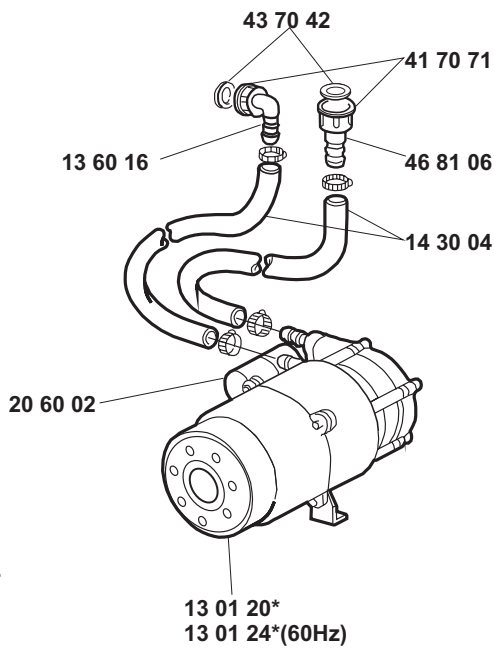

# Niagara 51

2001

\* OPTIONAL

★ OPTIONAL

13 01 26 (230V- 50Hz)

13 01 33 (230V- 60Hz)

20 60 04

31 30 12