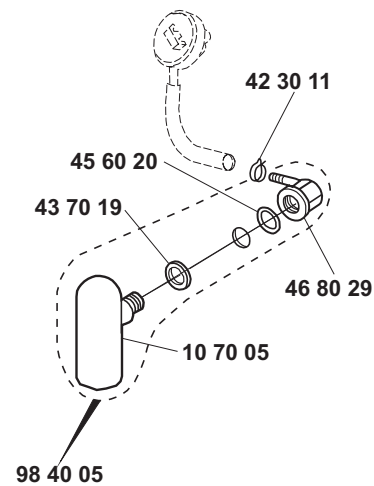

# Niagara 51

2001

\* OPTIONAL

★ OPTIONAL

13 01 26 (230V- 50Hz)

13 01 33 (230V- 60Hz)

20 60 04

31 30 12