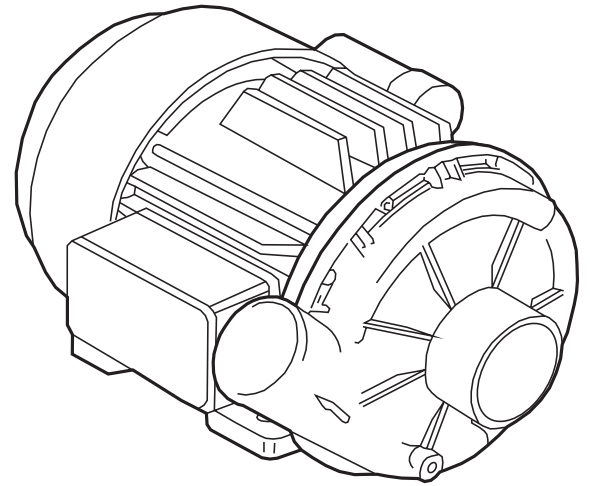

# Niagara 51

2001

\* OPTIONAL

★ OPTIONAL

13 01 26 (230V- 50Hz)

13 01 33 (230V- 60Hz)

20 60 04

31 30 12