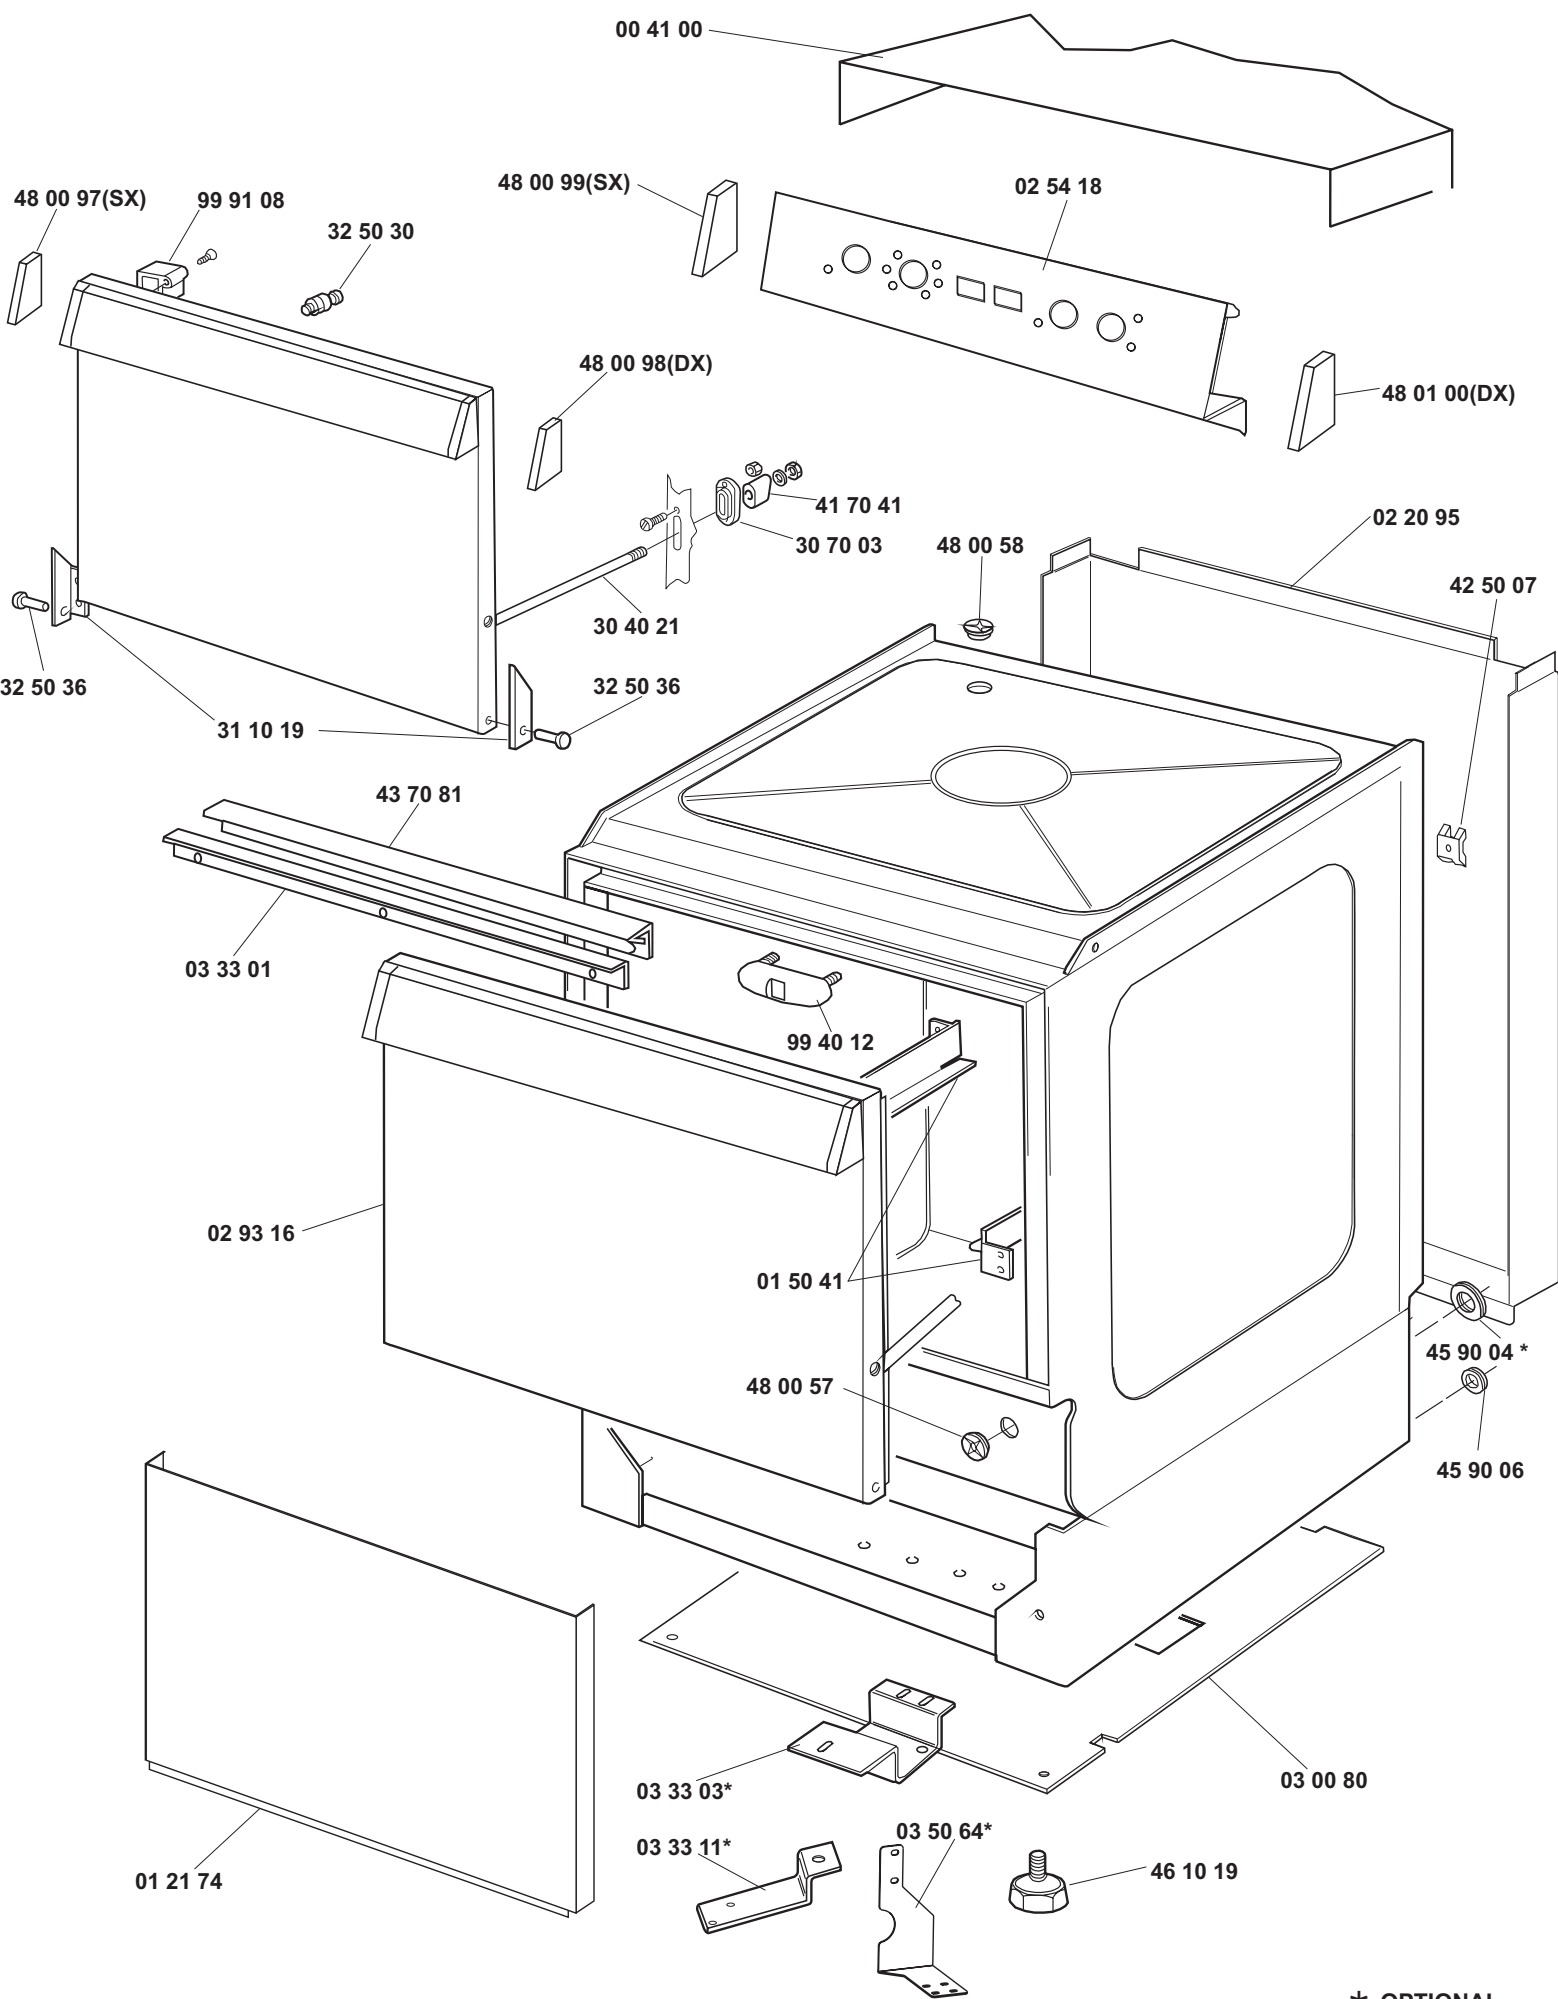

# ELETTROBAR

**SPARE PARTS CATALOGUE  
ERSATZTEILKATALOG  
CATALOGUE PIECES DETACHEES  
CATALOGO PARTI RICAMBIO  
CATALOGO DE PIEZAS DE RECAMBIO  
CATALOGO PEÇAS DE REPOSIÇÃO**

# Niagara 51

2001

\* OPTIONAL

★ OPTIONAL

13 01 26 (230V- 50Hz)

13 01 33 (230V- 60Hz)

20 60 04

31 30 12