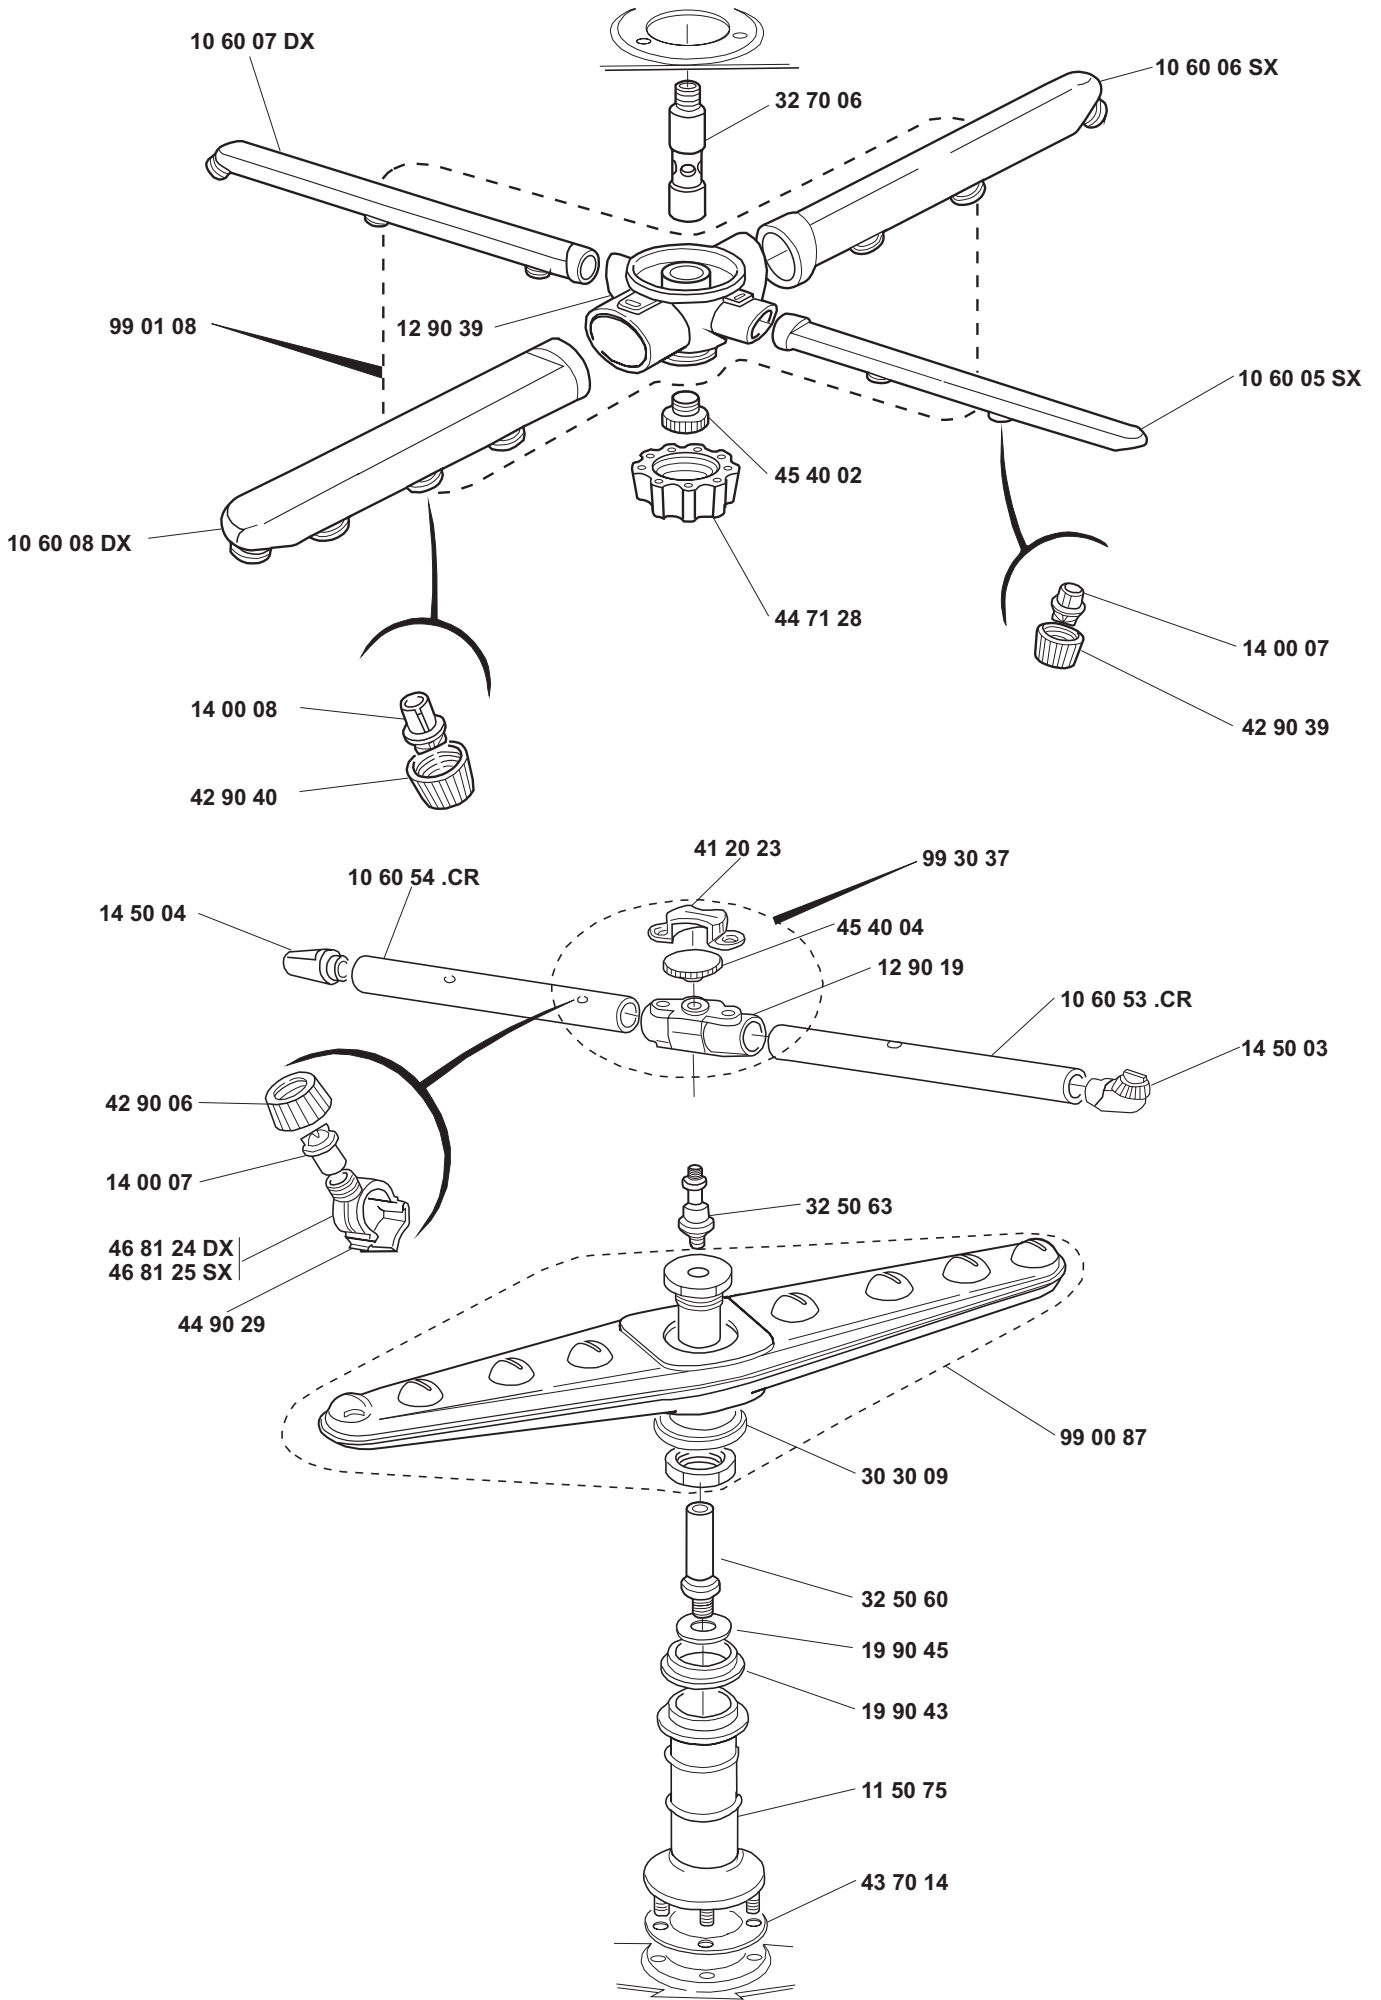

# Niagara 51

2001

\* OPTIONAL

★ OPTIONAL

13 01 26 (230V- 50Hz)

13 01 33 (230V- 60Hz)

20 60 04

31 30 12