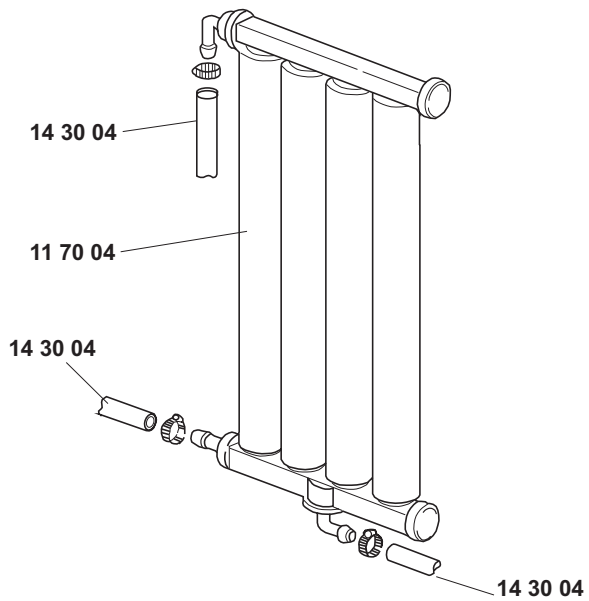

# Niagara 51

2001

\* OPTIONAL

★ OPTIONAL

13 01 26 (230V- 50Hz)

13 01 33 (230V- 60Hz)

20 60 04

31 30 12