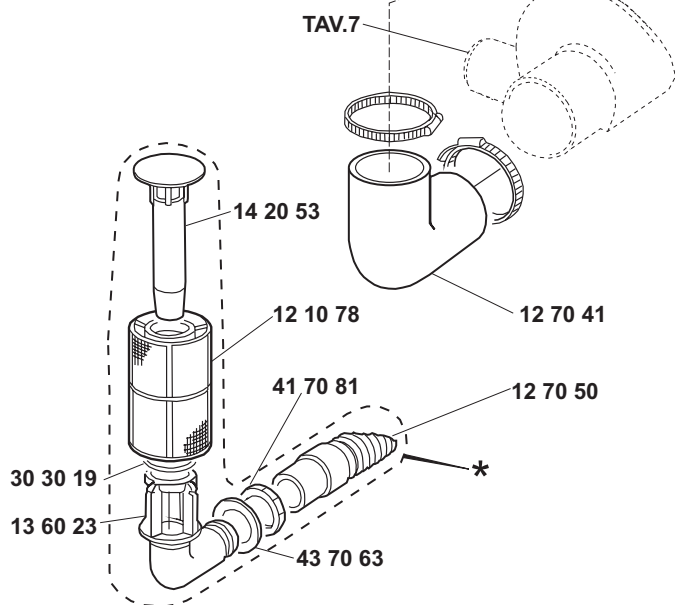

# Niagara 51

2001

\* OPTIONAL

★ OPTIONAL

13 01 26 (230V- 50Hz)

13 01 33 (230V- 60Hz)

20 60 04

31 30 12