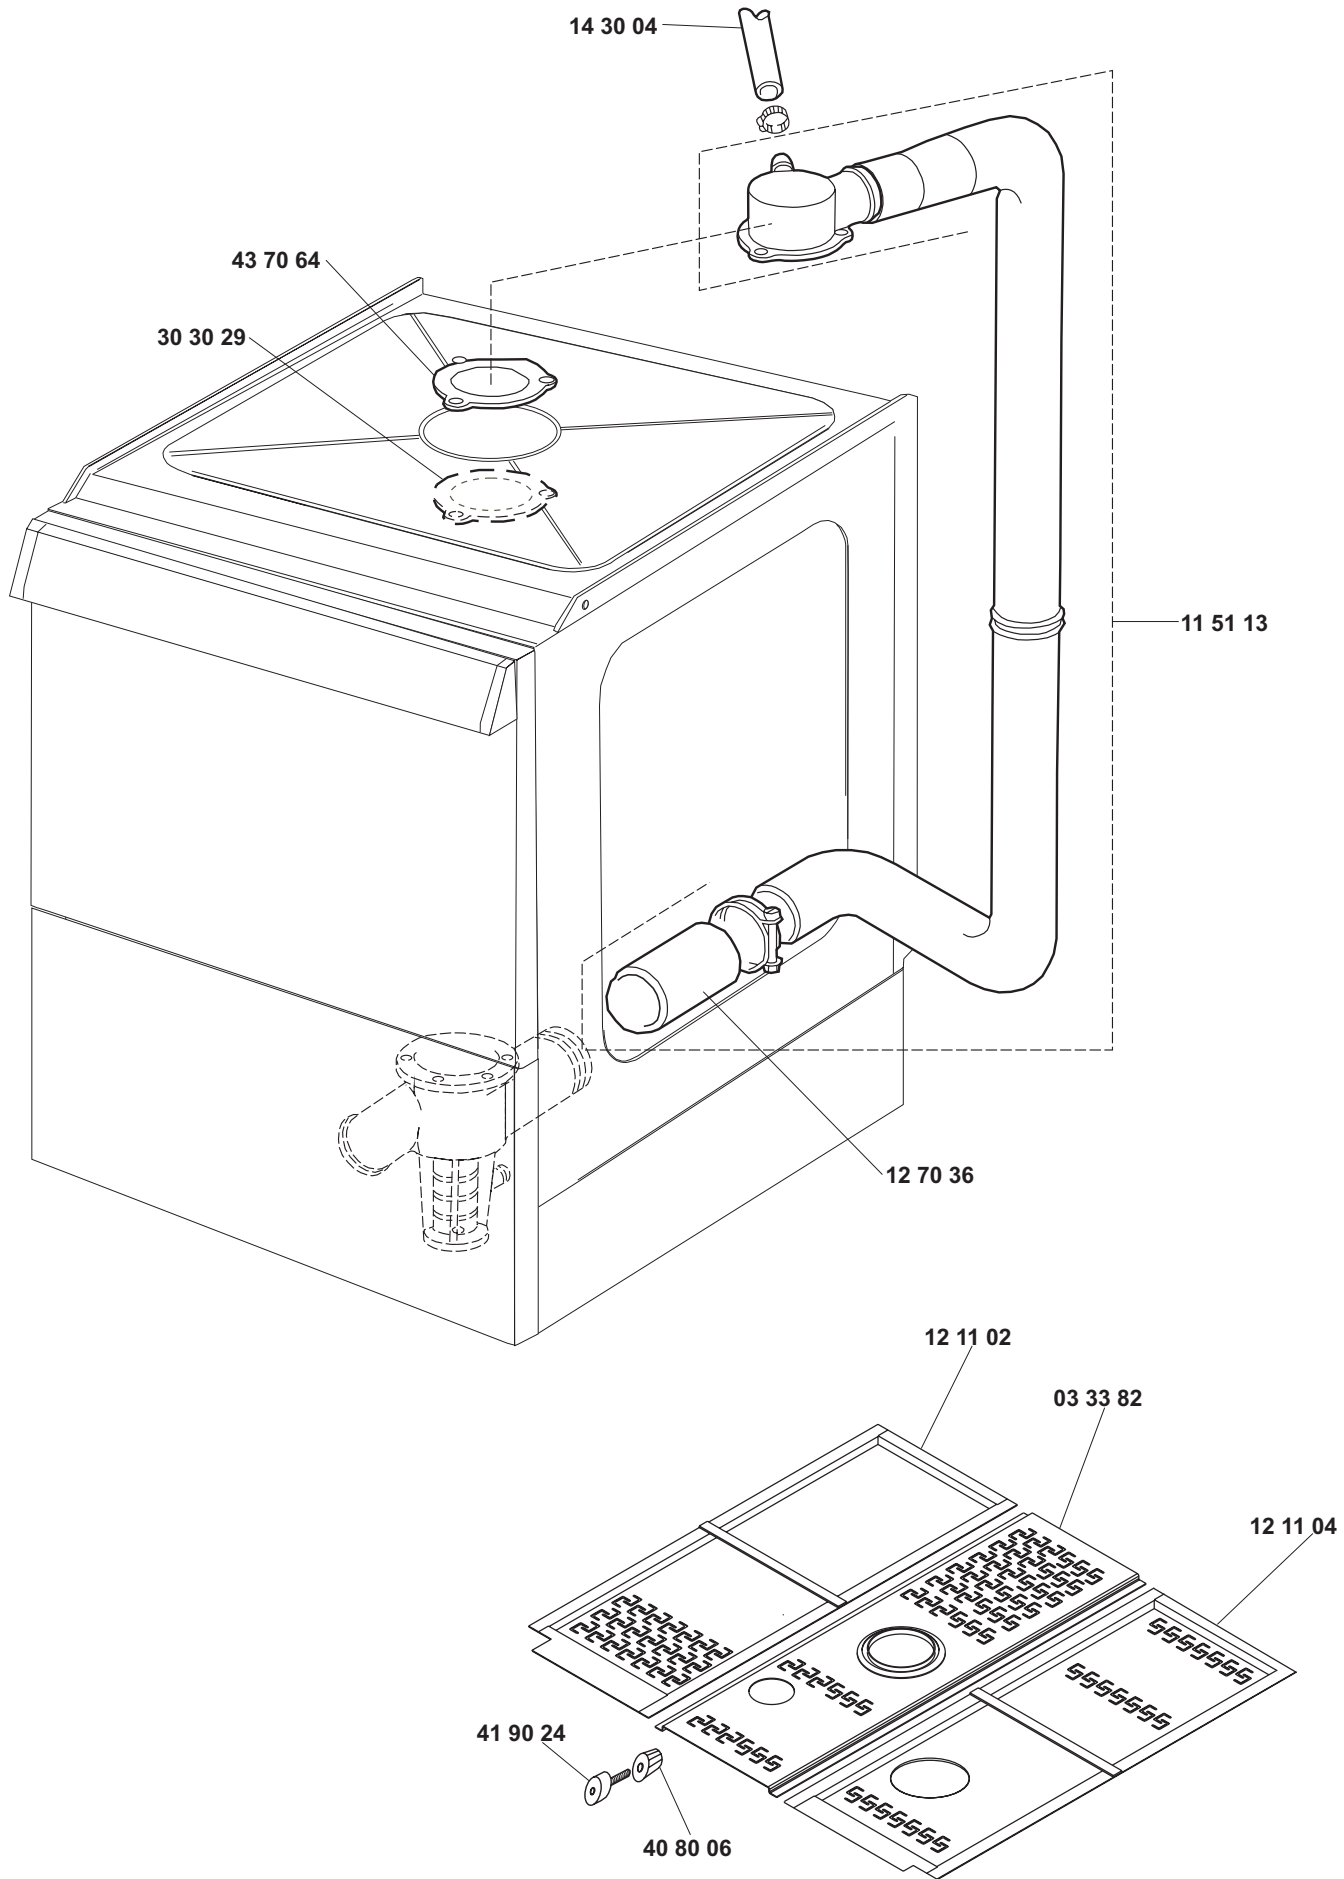

# Niagara 51

2001

\* OPTIONAL

★ OPTIONAL

13 01 26 (230V- 50Hz)

13 01 33 (230V- 60Hz)

20 60 04

31 30 12