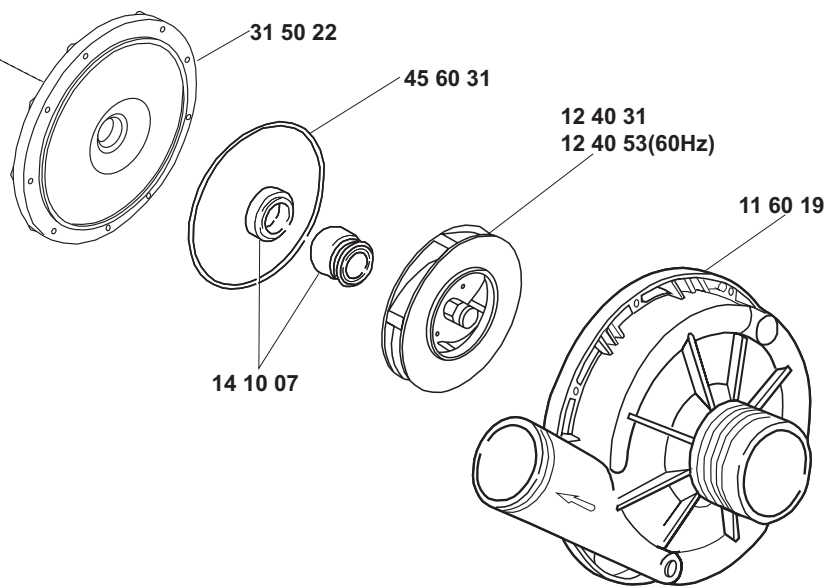

31 50 22

45 60 31

12 40 31
12 40 53(60Hz)

11 60 19

14 10 07

T. 175