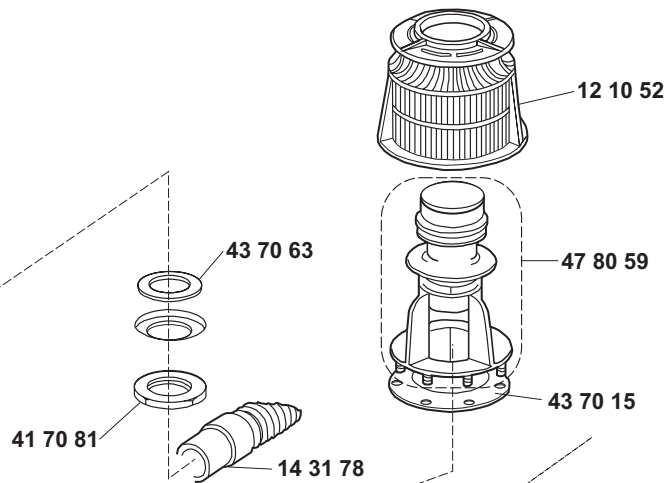

# Niagara 51

2001

\* OPTIONAL

★ OPTIONAL

13 01 26 (230V- 50Hz)

13 01 33 (230V- 60Hz)

20 60 04

31 30 12