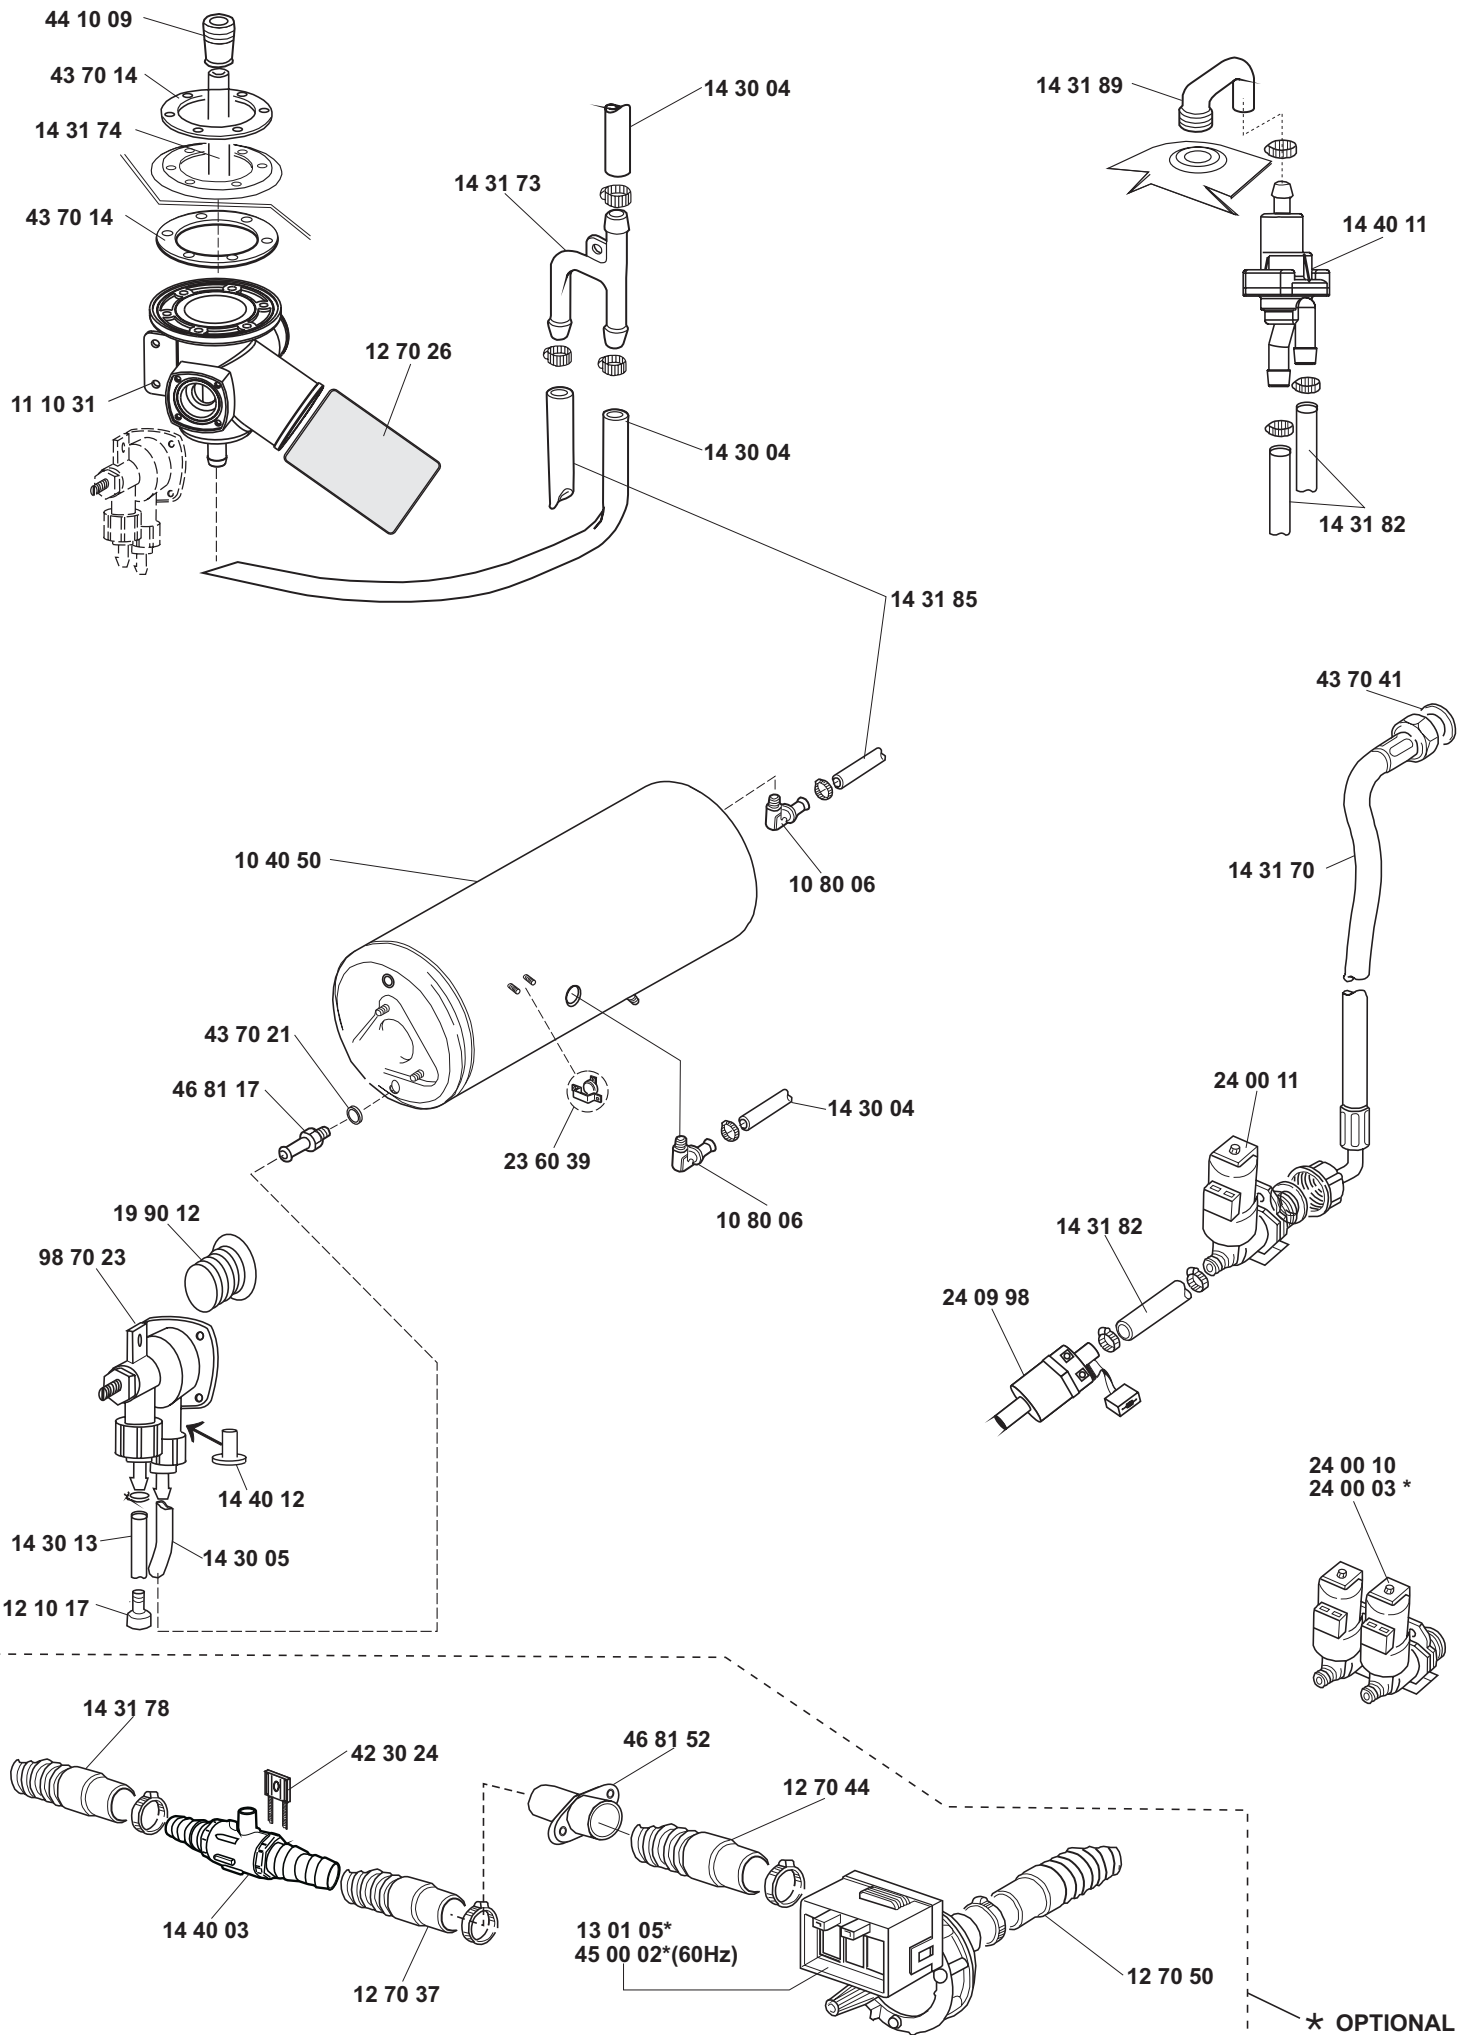

# ELETTROBAR

**SPARE PARTS CATALOGUE  
ERSATZTEILKATALOG  
CATALOGUE PIECES DETACHEES  
CATALOGO PARTI RICAMBIO  
CATALOGO DE PIEZAS DE RECAMBIO  
CATALOGO PEÇAS DE REPOSIÇÃO**

# Niagara 51

2001

\* OPTIONAL

★ OPTIONAL

13 01 26 (230V- 50Hz)

13 01 33 (230V- 60Hz)

20 60 04

31 30 12

# T. 175