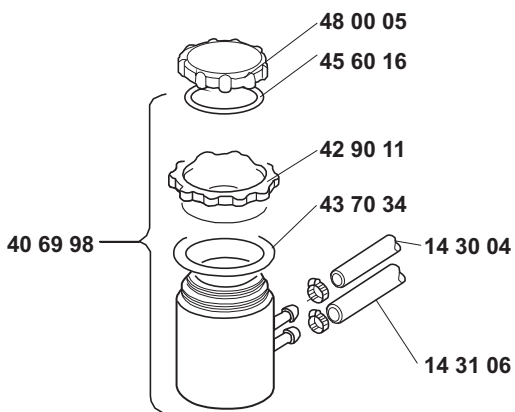

# Niagara 51

2001

\* OPTIONAL

★ OPTIONAL

13 01 26 (230V- 50Hz)

13 01 33 (230V- 60Hz)

20 60 04

31 30 12