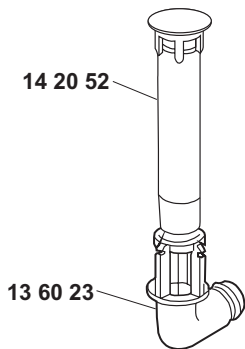

# Niagara 51

2001

\* OPTIONAL

★ OPTIONAL

13 01 26 (230V- 50Hz)

13 01 33 (230V- 60Hz)

20 60 04

31 30 12