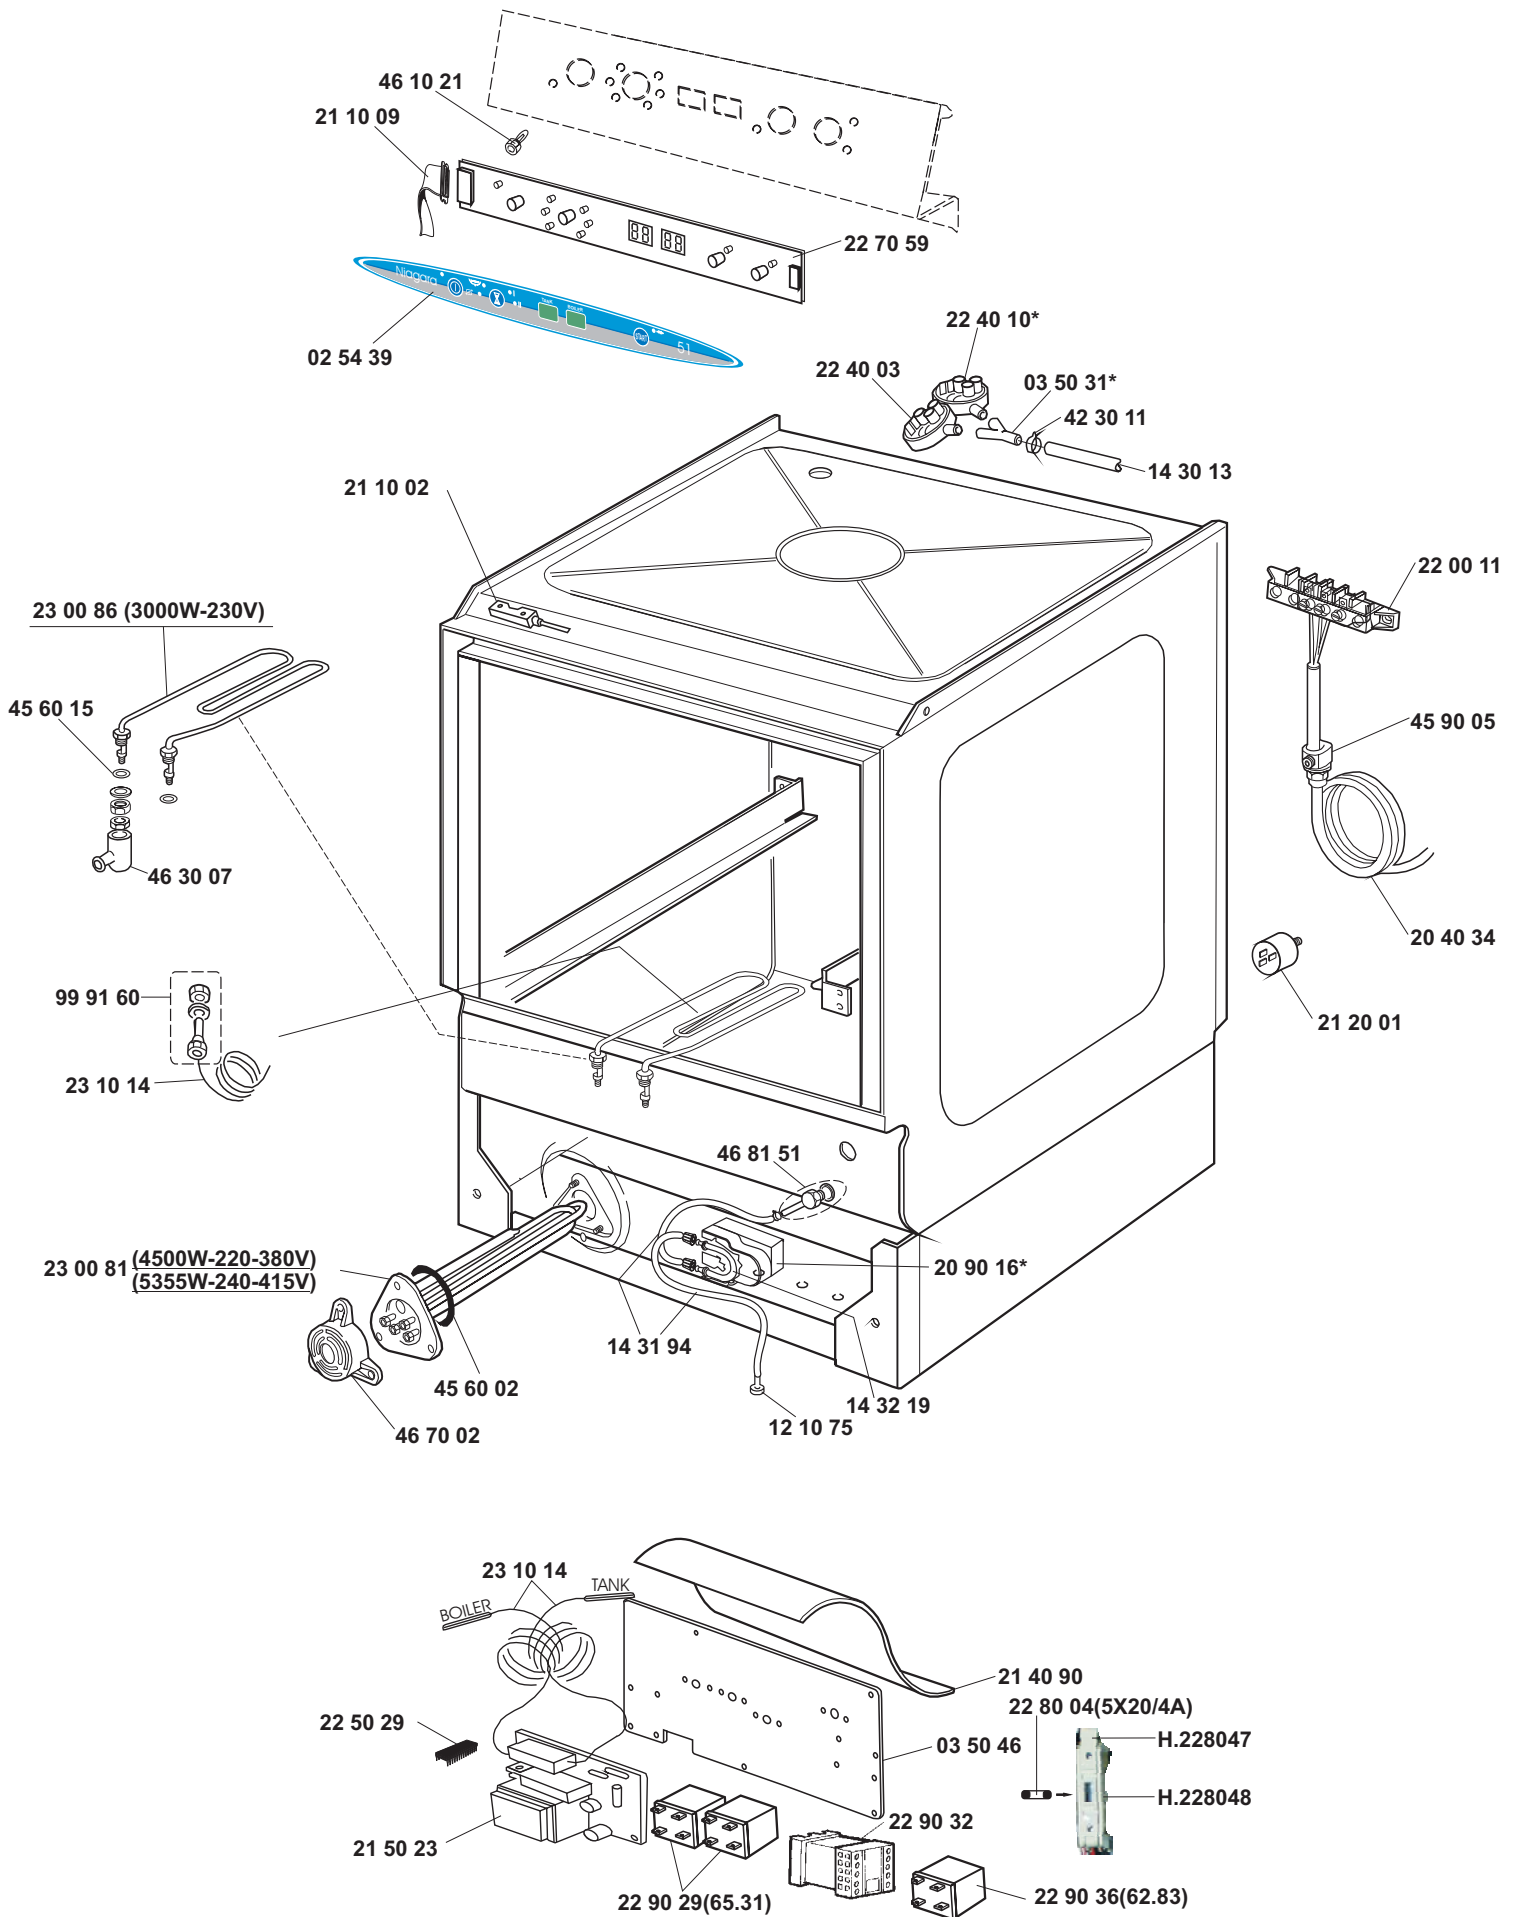

# ELETTROBAR

**SPARE PARTS CATALOGUE  
ERSATZTEILKATALOG  
CATALOGUE PIECES DETACHEES  
CATALOGO PARTI RICAMBIO  
CATALOGO DE PIEZAS DE RECAMBIO  
CATALOGO PEÇAS DE REPOSIÇÃO**

# Niagara 51

2001

\* OPTIONAL

★ OPTIONAL

13 01 26 (230V- 50Hz)

13 01 33 (230V- 60Hz)

20 60 04

31 30 12