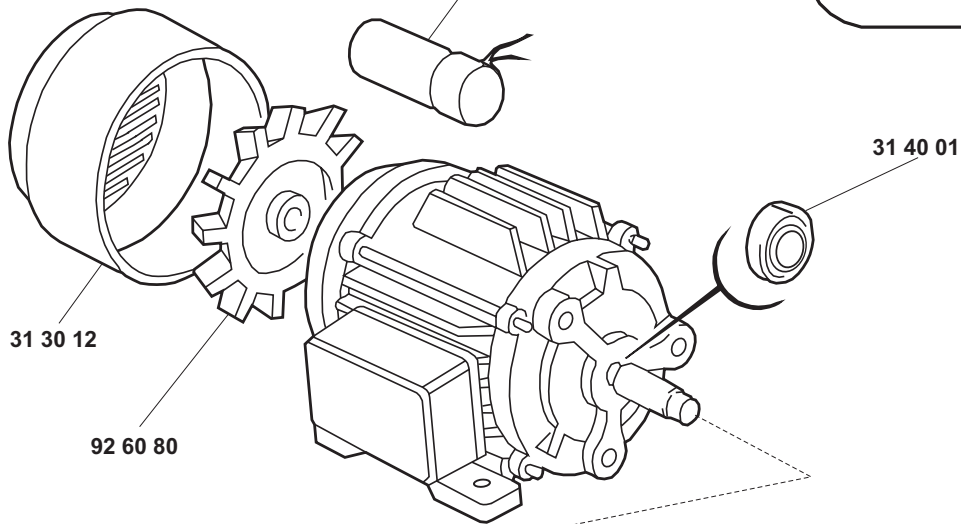

# Niagara 51

2001

\* OPTIONAL

★ OPTIONAL

13 01 26 (230V- 50Hz)

13 01 33 (230V- 60Hz)

20 60 04

31 30 12